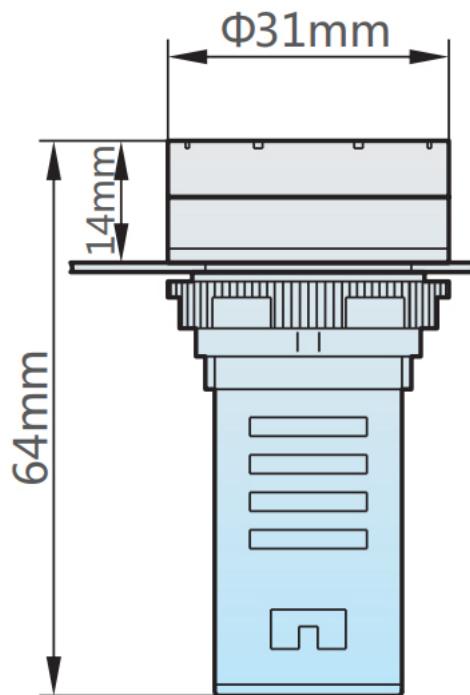

灯指示灯A型

指示灯平面梅花圆形灯罩 红黄绿色LED信号灯

灯指示灯A型

多色可选

产品规格

单位:MM

品牌	名称	工作电流
正泰	信号灯	$\leq 20\text{mA}$
型号	绝缘电压	电压波动
ND16-22A	400V	允许 $\pm 10\%$
光亮度	额定冲击耐受电压	
$\geq 40\text{cd/m}^2$	4KV	

图片介绍