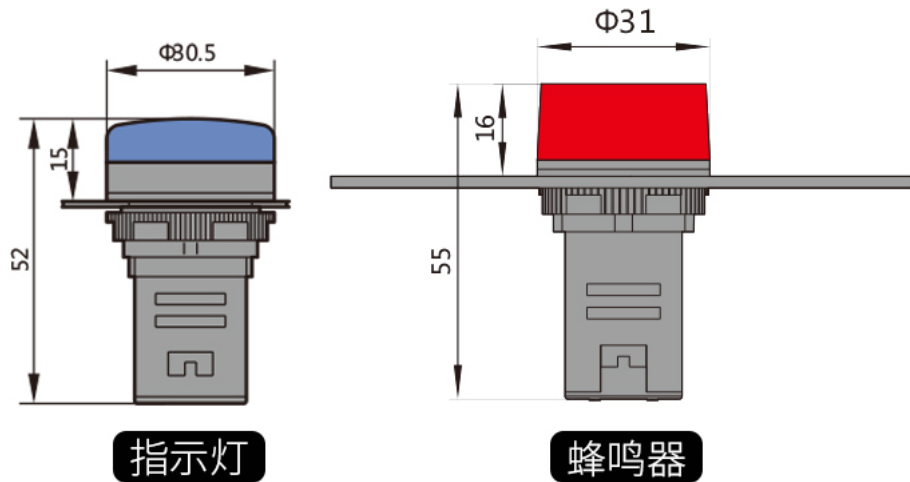

# 蜂鸣器指示灯

led指示灯信号灯蜂鸣器报警指示灯电源指示灯

蜂鸣器指示灯

**黄色 | 电压 DC24V**

## 产品规格

单位:MM

指示灯

蜂鸣器

品牌	名称	工作电流
正泰	信号灯	小于20mA
型号	基色	工作温度
ND16	红绿黄白蓝	-5°C~+40°C
蜂鸣器响度	光亮度	
70~105dB/10cm	(信号灯)≥40cd/m <sup>2</sup> (蜂鸣器)≥20cd/m <sup>2</sup>	