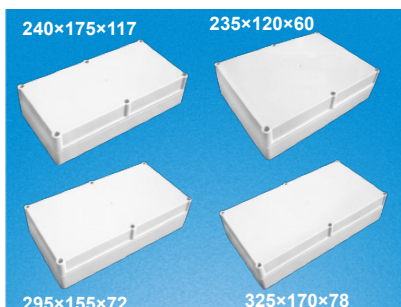

RCCN 日成BA型欧式接线盒 Switch Terminal Boxes

单位/Unit:mm

产品材质:采用ABS料制成。
本接线盒有防尘防水绝缘作用,
外型优美,应用于控制箱,拉线
箱,分电箱,仪表箱,按钮开关箱等。
配合日成接头使用。

型号		Item No.
欧式密封盒 长L×宽W×高H		欧式密封盒 长L×宽W×高H
BA-110×85×45		BA-265×140×55
BA-110×85×63		BA-265×140×70
BA-110×85×65		BA-265×140×95
BA-110×85×83		BA-265×140×110
BA-140×105×45		BA-295×155×56
BA-140×105×63		BA-295×155×72
BA-140×105×87		BA-295×155×96
BA-140×105×105		BA-295×155×112
BA-180×130×45		BA-325×170×61
BA-180×130×63		BA-325×170×78
BA-180×130×87		BA-325×170×103
BA-180×130×105		BA-325×170×120
BA-240×175×50		BA-270×200×50
BA-210×155×65		BA-270×200×68
BA-210×155×94		BA-270×200×92
BA-240×175×68		BA-270×200×110
BA-240×175×99		BA-300×230×52
BA-240×175×117		BA-300×230×68
BA-235×120×45		BA-300×230×94
BA-235×120×85		BA-300×230×110
BA-235×120×60		BA-340×270×62
BA-235×120×100		BA-340×270×80
-		BA-340×270×100
-		BA-340×270×120

RCCN 日成BB型接线盒 Switch Terminal Boxes

单位/Unit:mm

产品材质:采用ABS料制成,透明盖PC料。
产品特性:本接线盒有防尘防水绝缘作用,
外型优美,应用于控制箱,拉线
箱,分电箱,仪表箱,按钮开关箱等。
配合日成接头使用。
更多选择:其它规格参考网站。

型号 /Item No.		
密封盒密封盖 长×宽×高	密封盒透明盖 长×宽×高	密封盒带固定孔 长×宽×高
BB-65*58*35	BT-65*58*35	BF-65*58*35
BB-83*58*33	BTF-65*58*35	BF-83*58*33
BB-100*68*50	BT-83*58*33	BF-100*68*50
BB-115*90*55	BTF-83*58*33	BF-115*90*55
BB-158*90*60	BT-100*68*50	BF-115*90*68
BB-158*90*39	BT-115*90*55	BF-120*80*65
BB-160*45*55	BT-120*120*90	BF-158*90*46
BB-160*80*50	BTF-158*90*46	BF-158*90*65
BB-160*80*80	BT-158*90*65	BF-160*160*90
BB-160*160*90	BT-160*80*50	BF-200*120*65
BB-160*110*90	BT-160*80*80	BF-200*120*75
BB-200*120*55	BT-160*160*90	BF-230*150*85
BB-200*120*75	BT-200*120*75	-
BB-265*185*60	BT-265*185*95	-
BB-265*185*80	-	-
BB-268*185*95	-	-
BB-320*240*110	-	-
BB-380*260*120	-	-
BB-380*260*105	-	-
BB-355*185*97	-	-
BB-355*185*113	-	-
BB-355*185*133	-	-