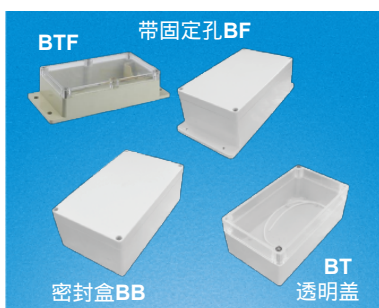

RCCN 日成BA型欧式接线盒 Switch Terminal Boxes

单位/Unit:mm

产品材质:采用ABS料制成。
本接线盒有防尘防水绝缘作用,
外型优美,应用于控制箱,拉线
箱,分电箱,仪表箱,按钮开关箱等。
配合日成接头使用。

型号		Item No.
欧式密封盒 长L×宽W×高H		欧式密封盒 长L×宽W×高H
BA-110×85×45		BA-265×140×55
BA-110×85×63		BA-265×140×70
BA-110×85×65		BA-265×140×95
BA-110×85×83		BA-265×140×110
BA-140×105×45		BA-295×155×56
BA-140×105×63		BA-295×155×72
BA-140×105×87		BA-295×155×96
BA-140×105×105		BA-295×155×112
BA-180×130×45		BA-325×170×61
BA-180×130×63		BA-325×170×78
BA-180×130×87		BA-325×170×103
BA-180×130×105		BA-325×170×120
BA-240×175×50		BA-270×200×50
BA-210×155×65		BA-270×200×68
BA-210×155×94		BA-270×200×92
BA-240×175×68		BA-270×200×110
BA-240×175×99		BA-300×230×52
BA-240×175×117		BA-300×230×68
BA-235×120×45		BA-300×230×94
BA-235×120×85		BA-300×230×110
BA-235×120×60		BA-340×270×62
BA-235×120×100		BA-340×270×80
-		BA-340×270×100
-		BA-340×270×120

RCCN 日成BB型接线盒 Switch Terminal Boxes

单位/Unit:mm

产品材质:采用ABS料制成,透明盖PC料。
产品特性:本接线盒有防尘防水绝缘作用,
外型优美,应用于控制箱,拉线
箱,分电箱,仪表箱,按钮开关箱等。
配合日成接头使用。
更多选择:其它规格参考网站。

型号 /Item No.		
密封盒密封盖 长×宽×高	密封盒透明盖 长×宽×高	密封盒带固定孔 长×宽×高
BB-65*58*35	BT-65*58*35	BF-65*58*35
BB-83*58*33	BTF-65*58*35	BF-83*58*33
BB-100*68*50	BT-83*58*33	BF-100*68*50
BB-115*90*55	BTF-83*58*33	BF-115*90*55
BB-158*90*60	BT-100*68*50	BF-115*90*68
BB-158*90*39	BT-115*90*55	BF-120*80*65
BB-160*45*55	BT-120*120*90	BF-158*90*46
BB-160*80*50	BTF-158*90*46	BF-158*90*65
BB-160*80*80	BT-158*90*65	BF-160*160*90
BB-160*160*90	BT-160*80*50	BF-200*120*65
BB-160*110*90	BT-160*80*80	BF-200*120*75
BB-200*120*55	BT-160*160*90	BF-230*150*85
BB-200*120*75	BT-200*120*75	-
BB-265*185*60	BT-265*185*95	-
BB-265*185*80	-	-
BB-268*185*95	-	-
BB-320*240*110	-	-
BB-380*260*120	-	-
BB-380*260*105	-	-
BB-355*185*97	-	-
BB-355*185*113	-	-
BB-355*185*133	-	-