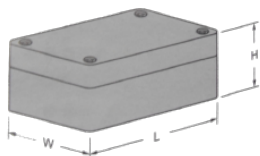

RCCN 日成BA型欧式接线盒 Switch Terminal Boxes

单位/Unit:mm

产品材质:采用ABS料制成。
本接线盒有防尘防水绝缘作用,
外型优美,应用于控制箱,拉线
箱,分电箱,仪表箱,按钮开关箱等。
配合日成接头使用。

型号		Item No.
欧式密封盒 长L×宽W×高H		欧式密封盒 长L×宽W×高H
BA-110×85×45		BA-265×140×55
BA-110×85×63		BA-265×140×70
BA-110×85×65		BA-265×140×95
BA-110×85×83		BA-265×140×110
BA-140×105×45		BA-295×155×56
BA-140×105×63		BA-295×155×72
BA-140×105×87		BA-295×155×96
BA-140×105×105		BA-295×155×112
BA-180×130×45		BA-325×170×61
BA-180×130×63		BA-325×170×78
BA-180×130×87		BA-325×170×103
BA-180×130×105		BA-325×170×120
BA-240×175×50		BA-270×200×50
BA-210×155×65		BA-270×200×68
BA-210×155×94		BA-270×200×92
BA-240×175×68		BA-270×200×110
BA-240×175×99		BA-300×230×52
BA-240×175×117		BA-300×230×68
BA-235×120×45		BA-300×230×94
BA-235×120×85		BA-300×230×110
BA-235×120×60		BA-340×270×62
BA-235×120×100		BA-340×270×80
-		BA-340×270×100
-		BA-340×270×120

RCCN 日成BB型接线盒 Switch Terminal Boxes

单位/Unit:mm

产品材质:采用ABS料制成,透明盖PC料。
产品特性:本接线盒有防尘防水绝缘作用,
外型优美,应用于控制箱,拉线
箱,分电箱,仪表箱,按钮开关箱等。
配合日成接头使用。
更多选择:其它规格参考网站。

型号 /Item No.		
密封盒密封盖 长×宽×高	密封盒透明盖 长×宽×高	密封盒带固定孔 长×宽×高
BB-65*58*35	BT-65*58*35	BF-65*58*35
BB-83*58*33	BTF-65*58*35	BF-83*58*33
BB-100*68*50	BT-83*58*33	BF-100*68*50
BB-115*90*55	BTF-83*58*33	BF-115*90*55
BB-158*90*60	BT-100*68*50	BF-115*90*68
BB-158*90*39	BT-115*90*55	BF-120*80*65
BB-160*45*55	BT-120*120*90	BF-158*90*46
BB-160*80*50	BTF-158*90*46	BF-158*90*65
BB-160*80*80	BT-158*90*65	BF-160*160*90
BB-160*160*90	BT-160*80*50	BF-200*120*65
BB-160*110*90	BT-160*80*80	BF-200*120*75
BB-200*120*55	BT-160*160*90	BF-230*150*85
BB-200*120*75	BT-200*120*75	-
BB-265*185*60	BT-265*185*95	-
BB-265*185*80	-	-
BB-268*185*95	-	-
BB-320*240*110	-	-
BB-380*260*120	-	-
BB-380*260*105	-	-
BB-355*185*97	-	-
BB-355*185*113	-	-
BB-355*185*133	-	-