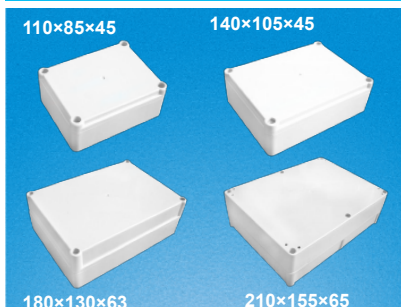

RCCN 日成BA型欧式接线盒 Switch Terminal Boxes

单位/Unit:mm

产品材质:采用ABS料制成。
本接线盒有防尘防水绝缘作用,
外型优美,应用于控制箱,拉线
箱,分电箱,仪表箱,按钮开关箱等。
配合日成接头使用。

型号		Item No.
欧式密封盒 长L×宽W×高H		欧式密封盒 长L×宽W×高H
BA-110×85×45		BA-265×140×55
BA-110×85×63		BA-265×140×70
BA-110×85×65		BA-265×140×95
BA-110×85×83		BA-265×140×110
BA-140×105×45		BA-295×155×56
BA-140×105×63		BA-295×155×72
BA-140×105×87		BA-295×155×96
BA-140×105×105		BA-295×155×112
BA-180×130×45		BA-325×170×61
BA-180×130×63		BA-325×170×78
BA-180×130×87		BA-325×170×103
BA-180×130×105		BA-325×170×120
BA-240×175×50		BA-270×200×50
BA-210×155×65		BA-270×200×68
BA-210×155×94		BA-270×200×92
BA-240×175×68		BA-270×200×110
BA-240×175×99		BA-300×230×52
BA-240×175×117		BA-300×230×68
BA-235×120×45		BA-300×230×94
BA-235×120×85		BA-300×230×110
BA-235×120×60		BA-340×270×62
BA-235×120×100		BA-340×270×80
-		BA-340×270×100
-		BA-340×270×120

RCCN 日成BB型接线盒 Switch Terminal Boxes

单位/Unit:mm

产品材质:采用ABS料制成,透明盖PC料。
产品特性:本接线盒有防尘防水绝缘作用,
外型优美,应用于控制箱,拉线
箱,分电箱,仪表箱,按钮开关箱等。
配合日成接头使用。
更多选择:其它规格参考网站。

型号 /Item No.		
密封盒密封盖 长×宽×高	密封盒透明盖 长×宽×高	密封盒带固定孔 长×宽×高
BB-65*58*35	BT-65*58*35	BF-65*58*35
BB-83*58*33	BTF-65*58*35	BF-83*58*33
BB-100*68*50	BT-83*58*33	BF-100*68*50
BB-115*90*55	BTF-83*58*33	BF-115*90*55
BB-158*90*60	BT-100*68*50	BF-115*90*68
BB-158*90*39	BT-115*90*55	BF-120*80*65
BB-160*45*55	BT-120*120*90	BF-158*90*46
BB-160*80*50	BTF-158*90*46	BF-158*90*65
BB-160*80*80	BT-158*90*65	BF-160*160*90
BB-160*160*90	BT-160*80*50	BF-200*120*65
BB-160*110*90	BT-160*80*80	BF-200*120*75
BB-200*120*55	BT-160*160*90	BF-230*150*85
BB-200*120*75	BT-200*120*75	-
BB-265*185*60	BT-265*185*95	-
BB-265*185*80	-	-
BB-268*185*95	-	-
BB-320*240*110	-	-
BB-380*260*120	-	-
BB-380*260*105	-	-
BB-355*185*97	-	-
BB-355*185*113	-	-
BB-355*185*133	-	-