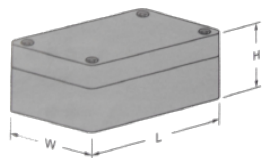

RCCN 日成BA型欧式接线盒 Switch Terminal Boxes

单位/Unit:mm

产品材质:采用ABS料制成。
本接线盒有防尘防水绝缘作用,
外型优美,应用于控制箱,拉线
箱,分电箱,仪表箱,按钮开关箱等。
配合日成接头使用。

型号		Item No.
欧式密封盒 长L×宽W×高H		欧式密封盒 长L×宽W×高H
BA-110×85×45		BA-265×140×55
BA-110×85×63		BA-265×140×70
BA-110×85×65		BA-265×140×95
BA-110×85×83		BA-265×140×110
BA-140×105×45		BA-295×155×56
BA-140×105×63		BA-295×155×72
BA-140×105×87		BA-295×155×96
BA-140×105×105		BA-295×155×112
BA-180×130×45		BA-325×170×61
BA-180×130×63		BA-325×170×78
BA-180×130×87		BA-325×170×103
BA-180×130×105		BA-325×170×120
BA-240×175×50		BA-270×200×50
BA-210×155×65		BA-270×200×68
BA-210×155×94		BA-270×200×92
BA-240×175×68		BA-270×200×110
BA-240×175×99		BA-300×230×52
BA-240×175×117		BA-300×230×68
BA-235×120×45		BA-300×230×94
BA-235×120×85		BA-300×230×110
BA-235×120×60		BA-340×270×62
BA-235×120×100		BA-340×270×80
-		BA-340×270×100
-		BA-340×270×120

RCCN 日成BB型接线盒 Switch Terminal Boxes

单位/Unit:mm

产品材质:采用ABS料制成,透明盖PC料。
产品特性:本接线盒有防尘防水绝缘作用,
外型优美,应用于控制箱,拉线
箱,分电箱,仪表箱,按钮开关箱等。
配合日成接头使用。
更多选择:其它规格参考网站。

型号 /Item No.		
密封盒密封盖 长×宽×高	密封盒透明盖 长×宽×高	密封盒带固定孔 长×宽×高
BB-65*58*35	BT-65*58*35	BF-65*58*35
BB-83*58*33	BTF-65*58*35	BF-83*58*33
BB-100*68*50	BT-83*58*33	BF-100*68*50
BB-115*90*55	BTF-83*58*33	BF-115*90*55
BB-158*90*60	BT-100*68*50	BF-115*90*68
BB-158*90*39	BT-115*90*55	BF-120*80*65
BB-160*45*55	BT-120*120*90	BF-158*90*46
BB-160*80*50	BTF-158*90*46	BF-158*90*65
BB-160*80*80	BT-158*90*65	BF-160*160*90
BB-160*160*90	BT-160*80*50	BF-200*120*65
BB-160*110*90	BT-160*80*80	BF-200*120*75
BB-200*120*55	BT-160*160*90	BF-230*150*85
BB-200*120*75	BT-200*120*75	-
BB-265*185*60	BT-265*185*95	-
BB-265*185*80	-	-
BB-268*185*95	-	-
BB-320*240*110	-	-
BB-380*260*120	-	-
BB-380*260*105	-	-
BB-355*185*97	-	-
BB-355*185*113	-	-
BB-355*185*133	-	-