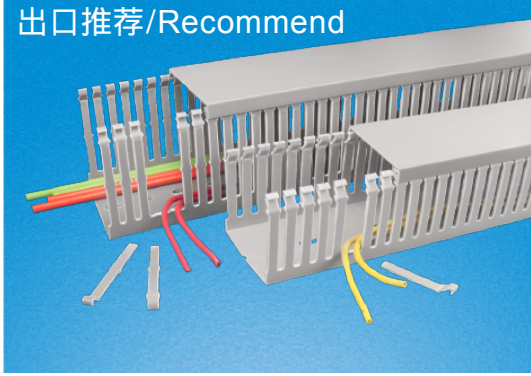

# RCCN 日成HVDRFZ型易折断环保阻燃线槽Narrow Slot Wiring Duct

## 出口推荐/Recommend

产品材质:采用低卤素硬质PVC料制成,环保无  
污染,不含铅等有毒物。  
产品认证:美国UL:E306674 欧洲CE:EN50085  
欧洲环保RoHS,REACH。  
防火等级:UL94V-0,低烟微卤,遇火不燃烧,防  
火性及绝缘性特佳。  
产品构造:由槽底及槽盖组成,底槽两侧设有  
出线孔。  
颜色:灰色,白色,蓝色,黑色  
(可定制其它颜色,有起订量要求)  
工作温度:静态-40°C持续高温至65°C,短时  
间可达85°C。  
使用方法:先将底槽固定,将所要配的线装入  
槽内,盖上槽盖即可。  
产品特性:1.反扣式槽盖与槽体设计组合后  
绝不脱落,且接合面平滑,  
不划伤手及擦损附近配线。  
2.配线槽65°C内不易断裂,变形,  
变色,装配省时便利。  
3.出线孔低、组合容易、拆卸简  
单、易于配线。  
4.易折断型为内部两侧带折痕设计,  
可依安装者需求,折出需要的边  
孔大小。更多选择:量大可按需求  
生产所需规格或定制长度。  
例:HVDR8080FZ(L=1.7M)

Wide slot/finger design provides  
greater sidewall rigidity and can  
be used with a wide range of wire  
bundle sizes.  
Certificates:UL:E306674  
CE:EN50085 RoHS,REACH.  
Made of rigid PVC  
Work Temperature:-40°C to 65°C  
UL94 Flammability Rating of V-0  
Provided with mounting holes  
Available color:gray.white.blue.black  
and other special colors  
Special design: with score line at the  
base of trunking, it makes  
the fingers easy to separate from the  
trunking no need to us cutter.